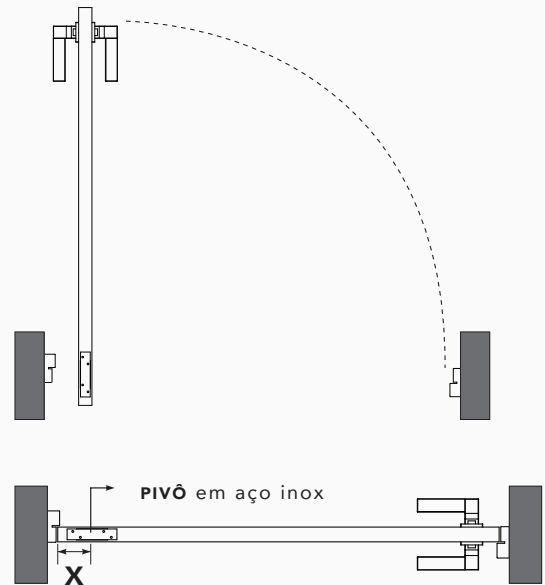

Altura de 2000mm a 2650mm  
Largura de 700mm a 1250mm

**FARM**

**Espessura da porta:** 36 mm  
**Acabamento:** Laccato Microtextura

Altura de 2000mm a 2500mm  
Largura de 700mm a 1000mm

**TREVISO MOLDURA EM ALUMÍNIO**

**Espessura da porta:** 35mm  
**Acabamento:** Laccato e Lâmina Natural

Altura de 2000mm a 3000mm  
Largura de 700mm a 1250mm

\*CONSULTAR  
MEDIDAS  
ESPECIAIS

# MARCOS

O projeto das Portas de Passagem da Finotoc podem ser desenvolvidos nas opções **com e sem marcos**. Eles são **editáveis** de acordo com a necessidade. Alguns de nossos acabamentos são **resistentes à umidade**.

# SISTEMA PIVOTANTE

Deslocamento do pivô editável, de acordo com a largura da porta.

Sistema batente: consultar opções com dobradiça e dobradiça invisível.