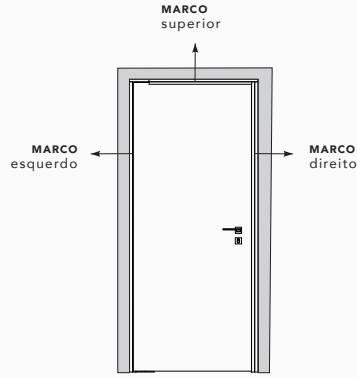

Altura de 2000mm a 2650mm  
Largura de 700mm a 1250mm

**FARM**

**Espessura da porta:** 36 mm  
**Acabamento:** Laccato Microtextura

Altura de 2000mm a 2500mm  
Largura de 700mm a 1000mm

**TREVISO MOLDURA EM ALUMÍNIO**

**Espessura da porta:** 35mm  
**Acabamento:** Laccato e Lâmina Natural

Altura de 2000mm a 3000mm  
Largura de 700mm a 1250mm

\*CONSULTAR  
MEDIDAS  
ESPECIAIS

# MARCOS

O projeto das Portas de Passagem da Finotoc podem ser desenvolvidos nas opções **com e sem marcos**. Eles são **editáveis** de acordo com a necessidade. Alguns de nossos acabamentos são **resistentes à umidade**.