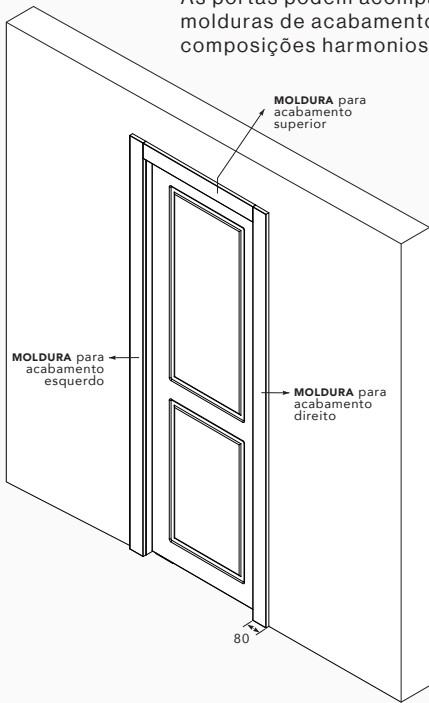

# MARCOS

O projeto das Portas de Passagem da Finotoc podem ser desenvolvidos nas opções **com e sem marcos**. Eles são **editáveis** de acordo com a necessidade. Alguns de nossos acabamentos são **resistentes à umidade**.

# SISTEMA PIVOTANTE

Deslocamento do pivô editável, de acordo com a largura da porta.

Sistema batente: consultar opções com dobradiça e dobradiça invisível.

# MOLDURAS

As portas podem acompanhar molduras de acabamento para criar composições harmoniosas.